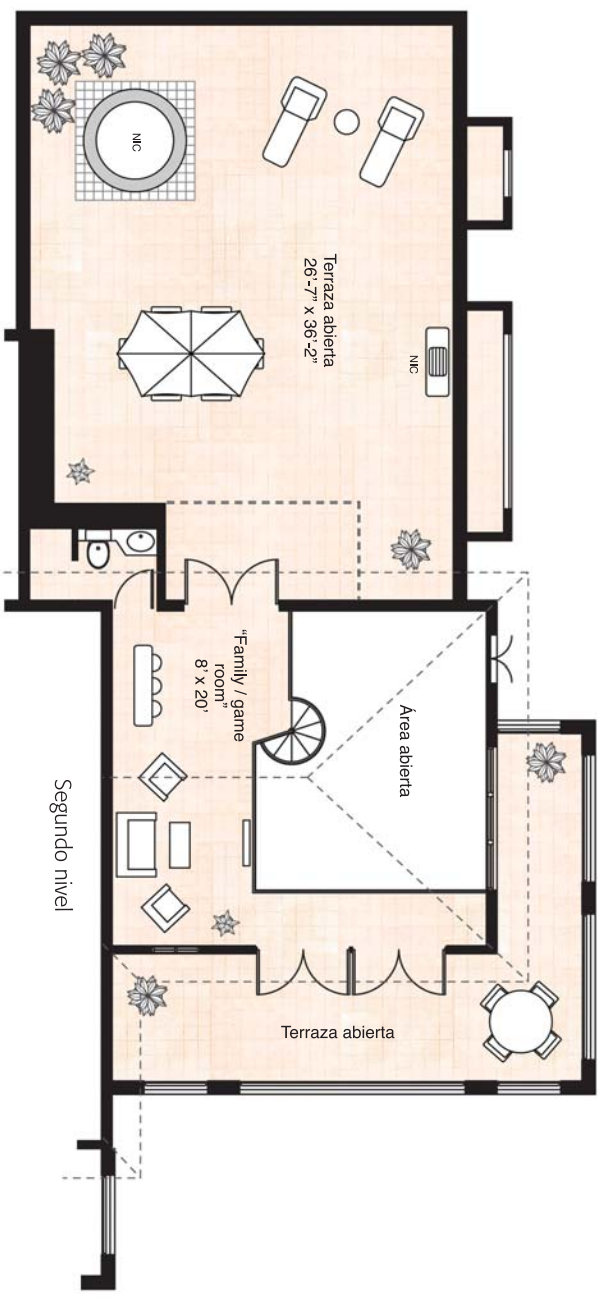

MEDITERRÁNEO

1,788 p2 (aprox.)

- 2 habitaciones, convertibles a 3
- 2 1/2 baños
- "Walk-in closet" en habitación "master"
- "Laundry"
- Amplio balcón

Key plan

*Muebles y accesorios no están incluidos en precio de venta

MEDITERRÁNEO • PH

2 niveles

3.370 p2 (aprox.)

- 2 habitaciones, convertibles a 3
- 2 baños
- 2 medios baños
- "Linen closet"
- "Storage closet"
- "Laundry"
- Techos de doble altura en sala / comedor
- Amplio balcón
- Terrazas abiertas en segundo nivel
- "Family / game room" en segundo nivel