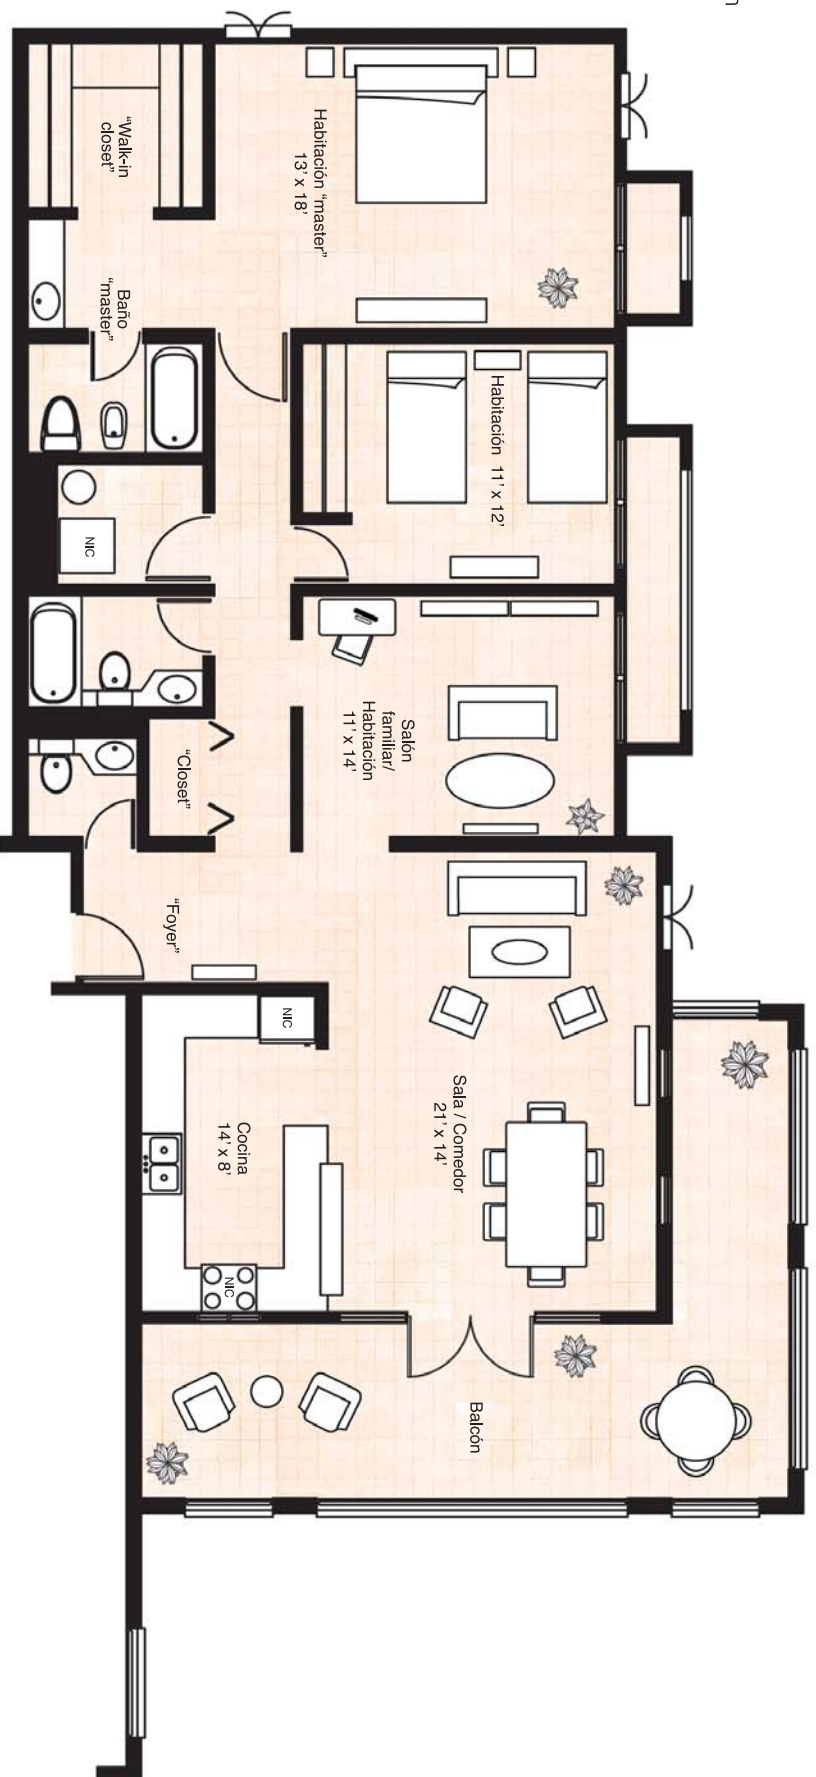

MEDITERRÁNEO

1,788 p2 (aprox.)

- 2 habitaciones, convertibles a 3
- 2 1/2 baños
- "Walk-in closet" en habitación "master"
- "Laundry"
- Amplio balcón

Key plan

*Muebles y accesorios no están incluidos en precio de venta

MEDITERRÁNEO • PH

2 niveles

3.370 p2 (aprox.)

- 2 habitaciones, convertibles a 3
- 2 baños
- 2 medios baños
- "Linen closet"
- "Storage closet"
- "Laundry"
- Techos de doble altura en sala / comedor
- Amplio balcón
- Terrazas abiertas en segundo nivel
- "Family / game room" en segundo nivel