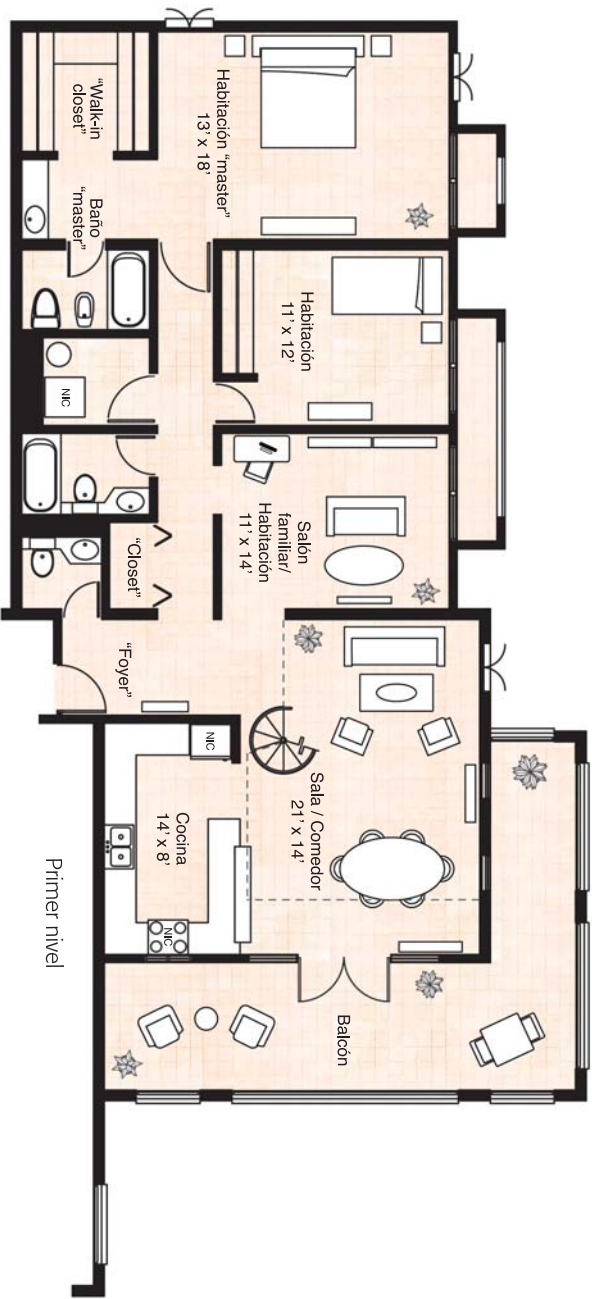

MEDITERRÁNEO

1,788 p2 (aprox.)

- 2 habitaciones, convertibles a 3
- 2 1/2 baños
- "Walk-in closet" en habitación "master"
- "Laundry"
- Amplio balcón

Key plan

*Muebles y accesorios no están incluidos en precio de venta

MEDITERRÁNEO • PH

2 niveles

3.370 p2 (aprox.)

- 2 habitaciones, convertibles a 3
- 2 baños
- 2 medios baños
- "Linen closet"
- "Storage closet"
- "Laundry"
- Techos de doble altura en sala / comedor
- Amplio balcón
- Terrazas abiertas en segundo nivel
- "Family / game room" en segundo nivel